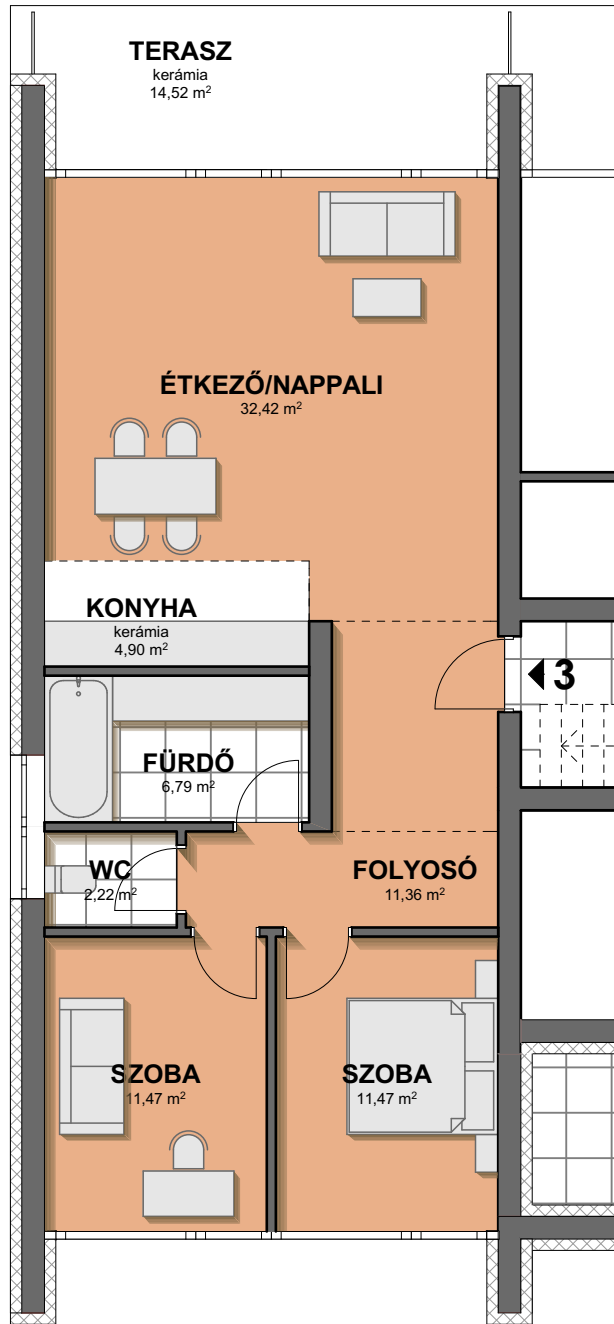

TÁRSASHÁZ ZALAKAROS JEGENYE SOR

FÖLDSZINT LAKÁS 3

M 1:100

FOLYOSÓ	11,36 M2
ÉTKEZŐ/ NAPPALI	32,42 M2
KONYHA	4,90 M2
FÜRDŐ	6,79 M2
WC	2,22 M2
SZOBA	11,47 M2
SZOBA	11,47 M2
ÖSSZESEN:	80,63 M2
TERASZ	14,52 M2