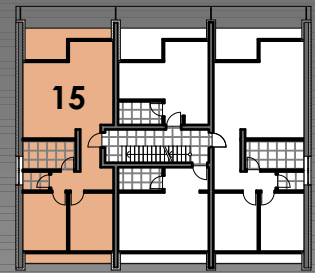

TÁRSASHÁZ ZALAKAROS JEGENYE SOR

TETŐTÉR LAKÁS 15

M 1:100

FOLYOSÓ	9,23 M2
ÉTKEZŐ/ NAPPALI	27,88 M2
FÜRDŐ	6,79 M2
FÜRDŐ	4,90 M2
WC	2,22 M2
SZOBA	11,47 M2
SZOBA	11,47 M2
ÖSSZESEN:	73,96 M2
TERASZ	7,97 M2