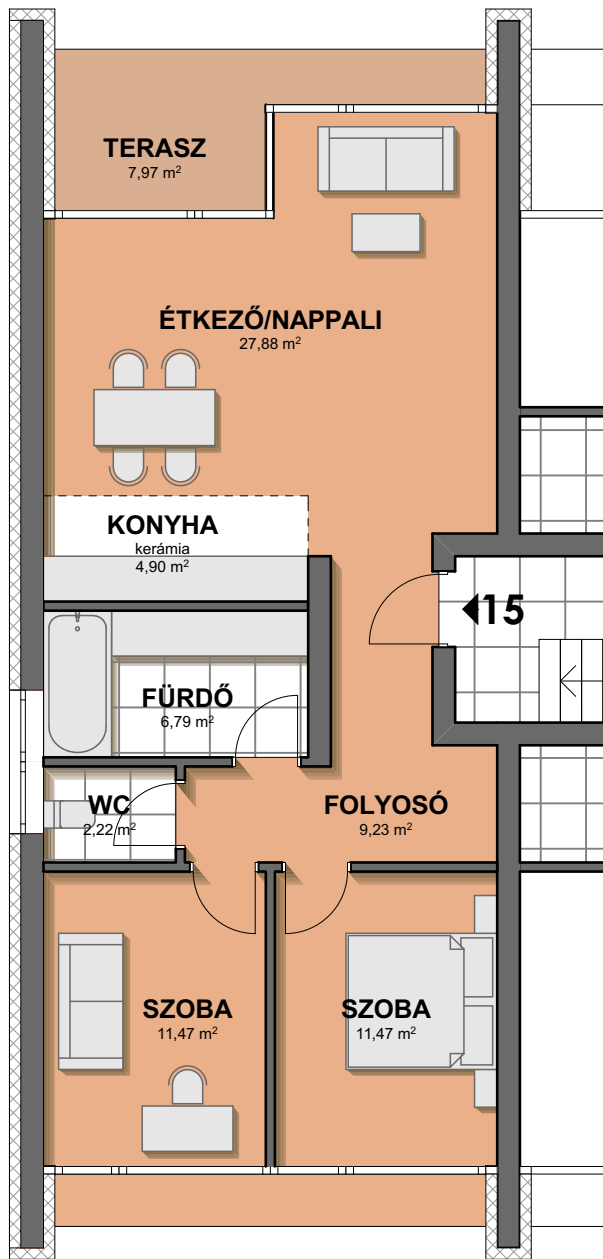

TÁRSASHÁZ ZALAKAROS JEGENYE SOR

TETŐTÉR LAKÁS 15

M 1:100

FOLYOSÓ	9,23 M2
ÉTKEZŐ/ NAPPALI	27,88 M2
FÜRDŐ	6,79 M2
FÜRDŐ	4,90 M2
WC	2,22 M2
SZOBA	11,47 M2
SZOBA	11,47 M2
ÖSSZESEN:	73,96 M2
TERASZ	7,97 M2