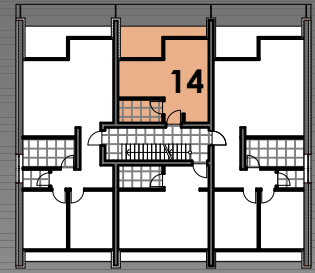

TÁRSASHÁZ ZALAKAROS JEGENYE SOR

TETŐTÉR LAKÁS 14

M 1:100

GARZON	21,14 M2
KONYHA	2,89 M2
FÜRDŐ	4,56 M2
ÖSSZESEN:	28,59 M2
TERASZ	7,97 M2