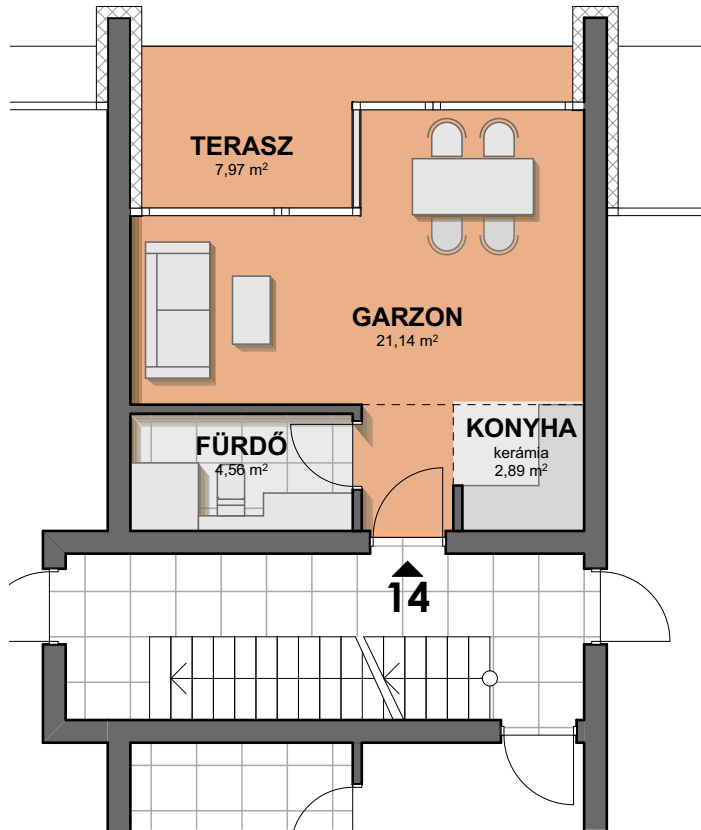

TÁRSASHÁZ ZALAKAROS JEGENYE SOR

TETŐTÉR LAKÁS 14

M 1:100

GARZON	21,14 M2
KONYHA	2,89 M2
FÜRDŐ	4,56 M2
ÖSSZESEN:	28,59 M2
TERASZ	7,97 M2