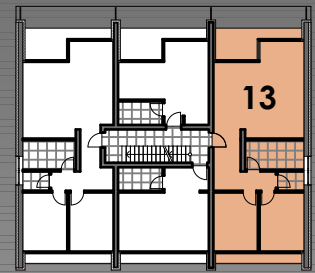

## TETŐTÉR LAKÁS 13

FOLYOSÓ	10,25 M2
ÉTKEZŐ/ NAPPALI	27,82 M2
KONYHA	5,46 M2
FÜRDŐ	7,57 M2
WC	2,22 M2
SZOBA	11,47 M2
SZOBA	11,47 M2
<b>ÖSSZESEN:</b>	<b>76,26 M2</b>
TERASZ	7,97 M2

M 1:100