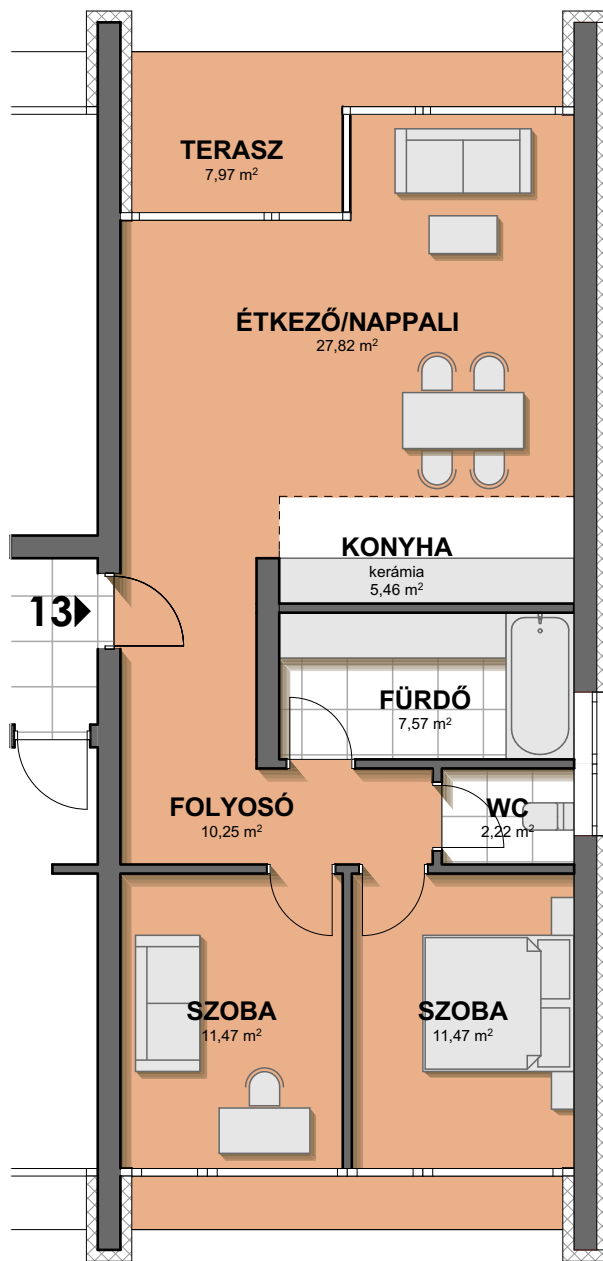

## TETŐTÉR LAKÁS 13

FOLYOSÓ	10,25 M2
ÉTKEZŐ/ NAPPALI	27,82 M2
KONYHA	5,46 M2
FÜRDŐ	7,57 M2
WC	2,22 M2
SZOBA	11,47 M2
SZOBA	11,47 M2
<b>ÖSSZESEN:</b>	<b>76,26 M2</b>
TERASZ	7,97 M2

M 1:100