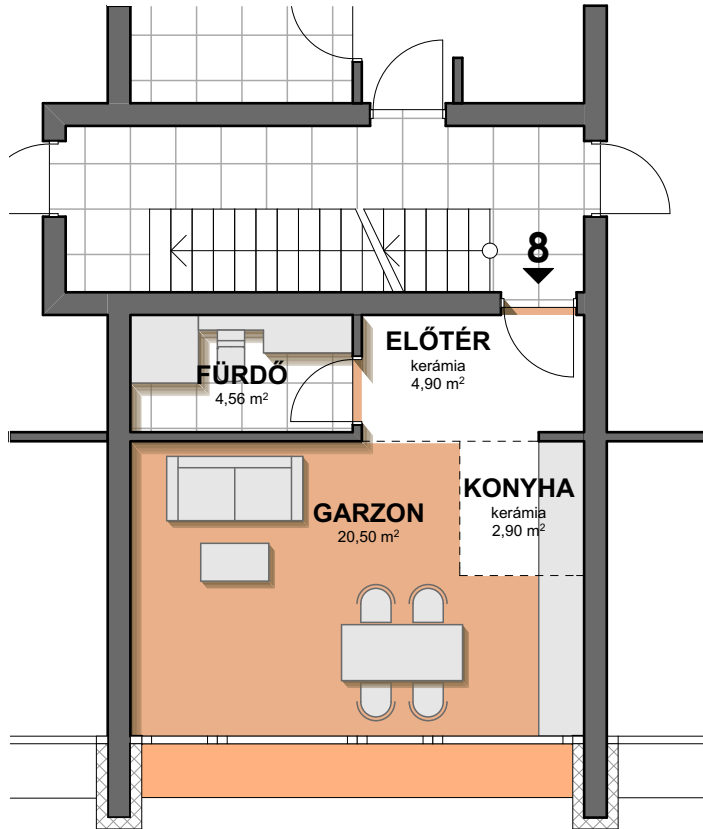

TÁRSASHÁZ ZALAKAROS

JEGENYE SOR

EMELET II
LAKÁS 8

M 1:100

GARZON	20,50 M2
ELŐTÉR	4,90 M2
KONYHA	2,90 M2
FÜRDŐ	4,56 M2
ÖSSZESEN:	32,86 M2