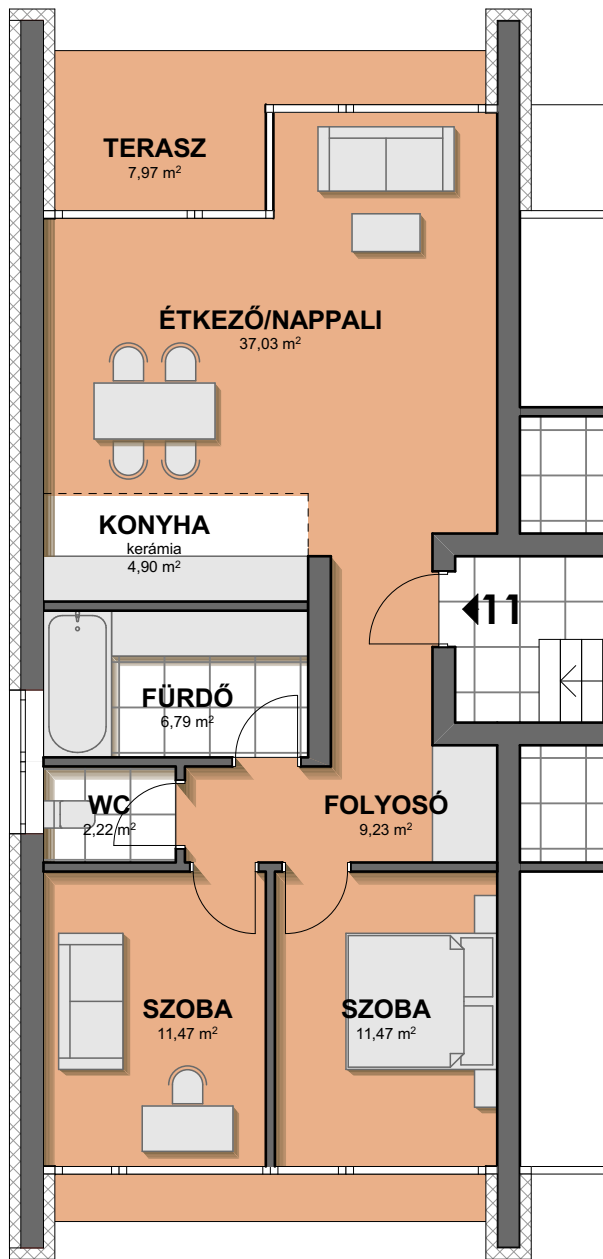

# TÁRSASHÁZ ZALAKAROS JEGENYE SOR

EMELET II  
LAKÁS 11

M 1:100

FOLYOSÓ	9,23 M2
KONYHA	4,90 M2
ÉTKEZŐ/ NAPPALI	27,88 M2
FÜRDŐ	6,79 M2
WC	2,22 M2
SZOBA	11,47 M2
SZOBA	11,47 M2
<b>ÖSSZESEN:</b>	<b>73,96 M2</b>
TERASZ	7,97 M2