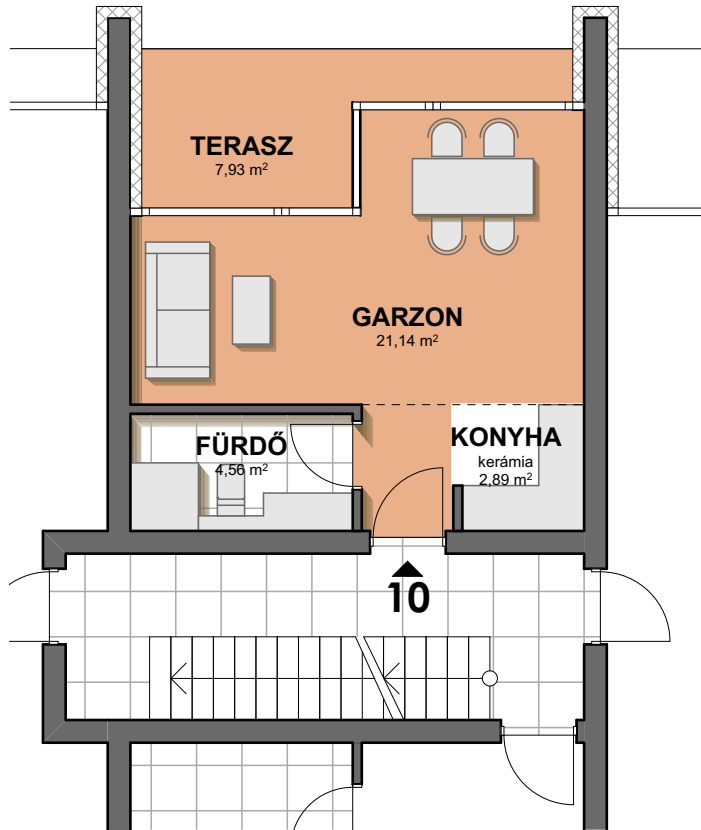

TÁRSASHÁZ ZALAKAROS JEGENYE SOR

EMELET II
LAKÁS 10

M 1:100

GARZON	21,14 M2
KONYHA	2,89 M2
FÜRDŐ	4,56 M2
ÖSSZESEN:	28,59 M2
TERASZ	7,93 M2