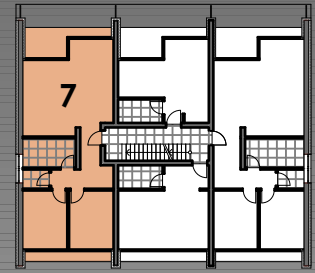

# TÁRSASHÁZ ZALAKAROS JEGENYE SOR

EMELET I  
LAKÁS 7

M 1:100

FOLYOSÓ	9,23 M2
ÉTKEZŐ/ NAPPALI	27,88 M2
KONYHA	4,90 M2
FÜRDŐ	6,79 M2
WC	2,22 M2
SZOBA	11,47 M2
SZOBA	11,47 M2
<b>ÖSSZESEN:</b>	<b>73,96 M2</b>
TERASZ	7,97 M2