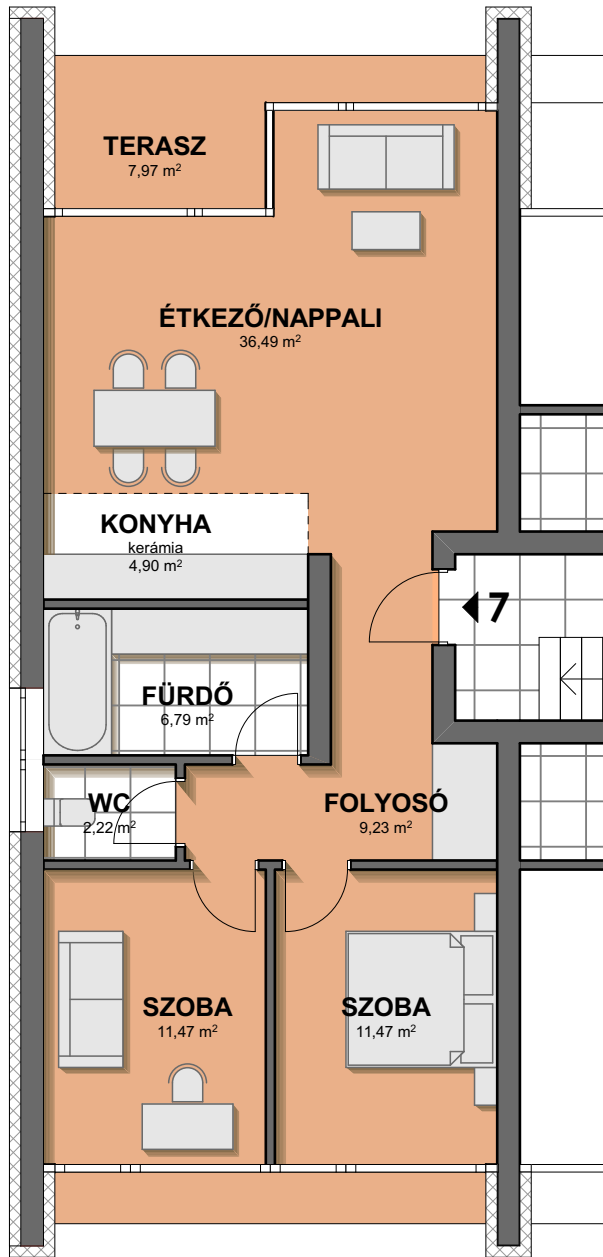

# TÁRSASHÁZ ZALAKAROS JEGENYE SOR

EMELET I  
LAKÁS 7

M 1:100

FOLYOSÓ	9,23 M2
ÉTKEZŐ/ NAPPALI	27,88 M2
KONYHA	4,90 M2
FÜRDŐ	6,79 M2
WC	2,22 M2
SZOBA	11,47 M2
SZOBA	11,47 M2
<b>ÖSSZESEN:</b>	<b>73,96 M2</b>
TERASZ	7,97 M2