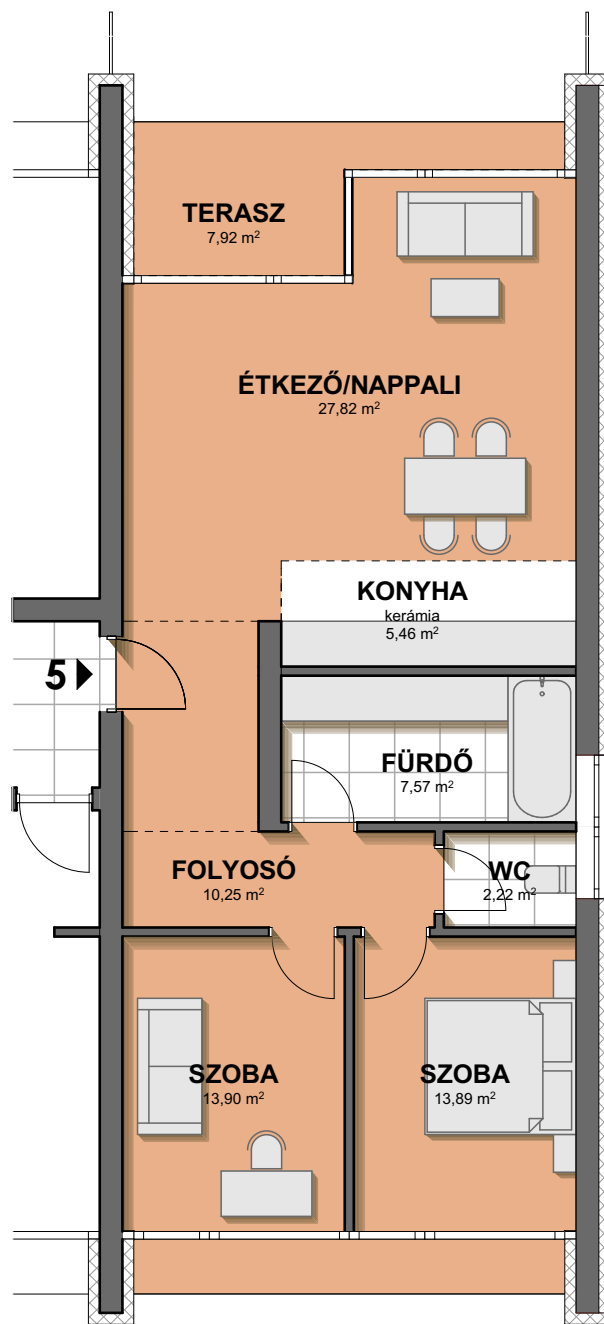

TÁRSASHÁZ ZALAKAROS JEGENYE SOR

EMELET I
LAKÁS 5

M 1:100

FOLYOSÓ	10,25 M2
ÉTKEZŐ/ NAPPALI	27,82 M2
KONYHA	5,46 M2
FÜRDŐ	7,57 M2
WC	2,22 M2
SZOBA	11,47 M2
SZOBA	11,47 M2
ÖSSZESEN:	76,26 M2
TERASZ	3,91 M2