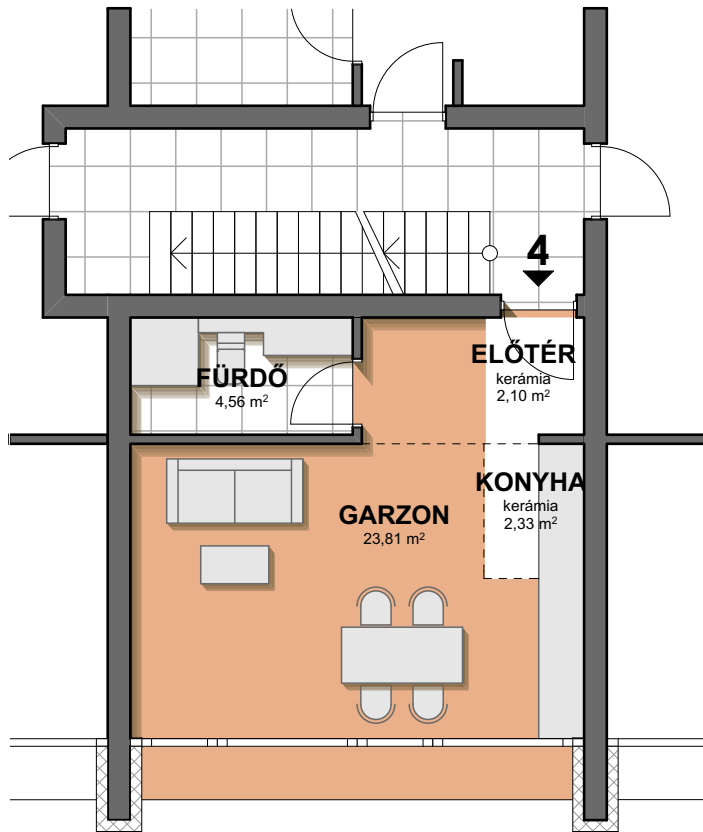

TÁRSASHÁZ ZALAKAROS

JEGENYE SOR

EMELET I
LAKÁS 4

M 1:100

GARZON	23,81 M2
KONYHA	2,33 M2
ELŐTÉR	2,10 M2
FÜRDŐ	4,56 M2
ÖSSZESEN:	32,80 M2