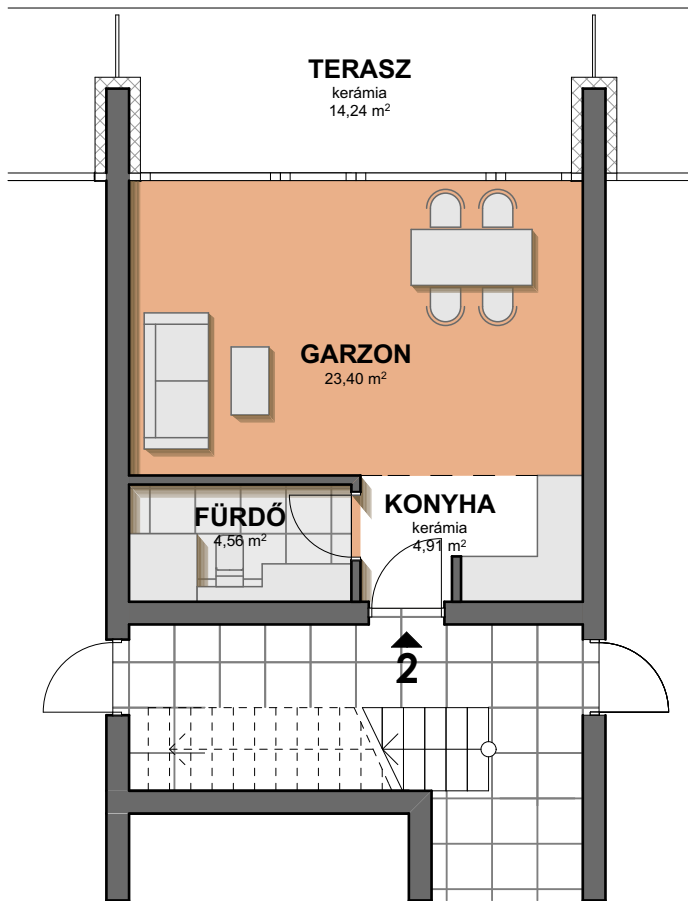

TÁRSASHÁZ ZALAKAROS JEGENYE SOR

FÖLDSZINT LAKÁS 2

M 1:100

GARZON	23,40 M2
KONYHA	4,91 M2
FÜRDŐ	4,56 M2
ÖSSZESEN:	32,87 M2
TERASZ	14,24 M2