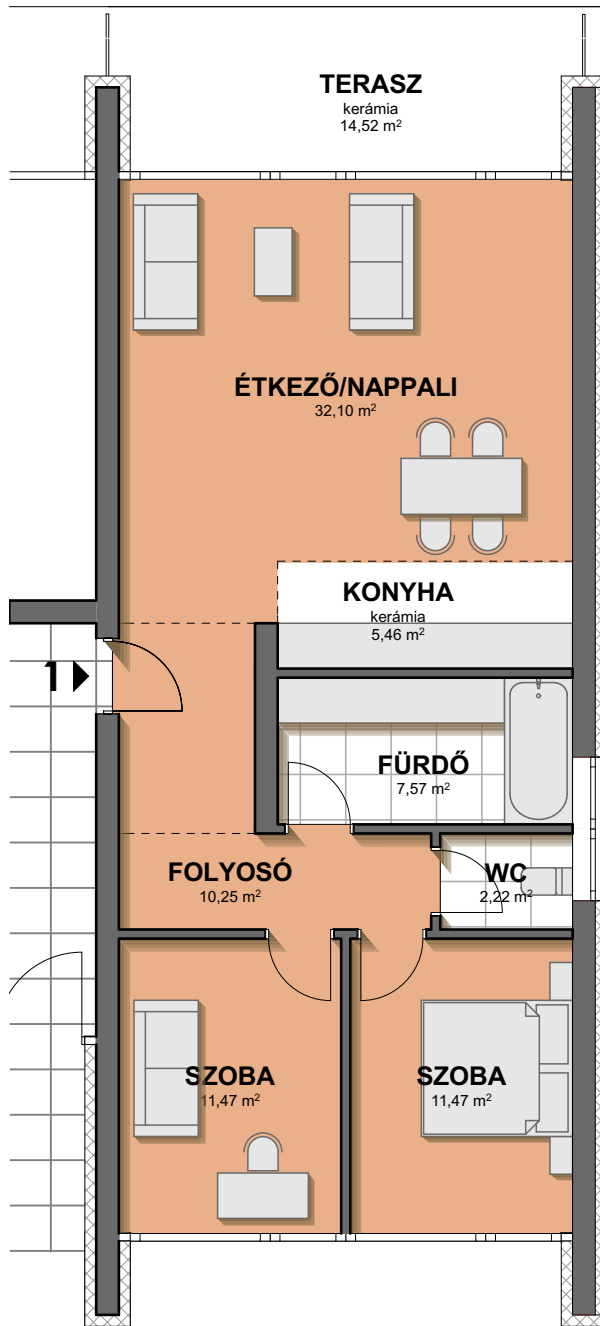

TÁRSASHÁZ ZALAKAROS JEGENYE SOR

FÖLDSZINT LAKÁS 1

M 1:100

FOLYOSÓ	10,25 M2
ÉTKEZŐ/ NAPPALI	32,10 M2
KONYHA	5,46 M2
FÜRDŐ	7,57 M2
WC	2,22 M2
SZOBA	11,47 M2
SZOBA	11,47 M2
ÖSSZESEN:	80,54 M2
TERASZ	14,52 M2