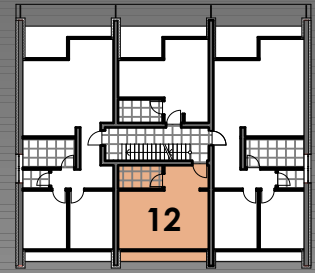

TÁRSASHÁZ ZALAKAROS JEGENYE SOR

TETŐTÉR
LAKÁS 12

M 1:100

GARZON	20,50 M2
ELŐTÉR	4,90 M2
KONYHA	2,90 M2
FÜRDŐ	4,56 M2
ÖSSZESEN:	32,86 M2