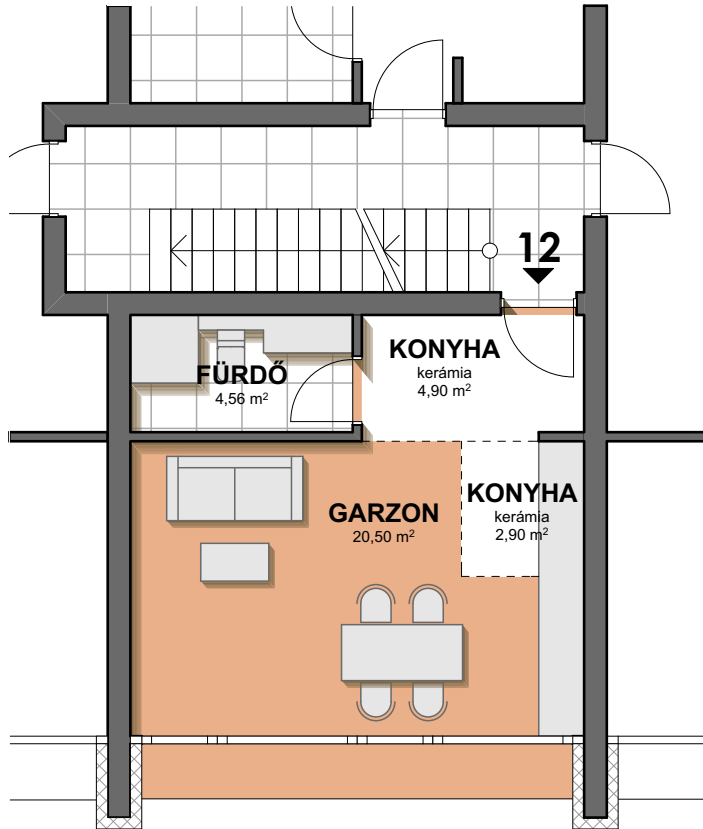

TÁRSASHÁZ ZALAKAROS JEGENYE SOR

TETŐTÉR
LAKÁS 12

M 1:100

GARZON	20,50 M2
ELŐTÉR	4,90 M2
KONYHA	2,90 M2
FÜRDŐ	4,56 M2
ÖSSZESEN:	32,86 M2