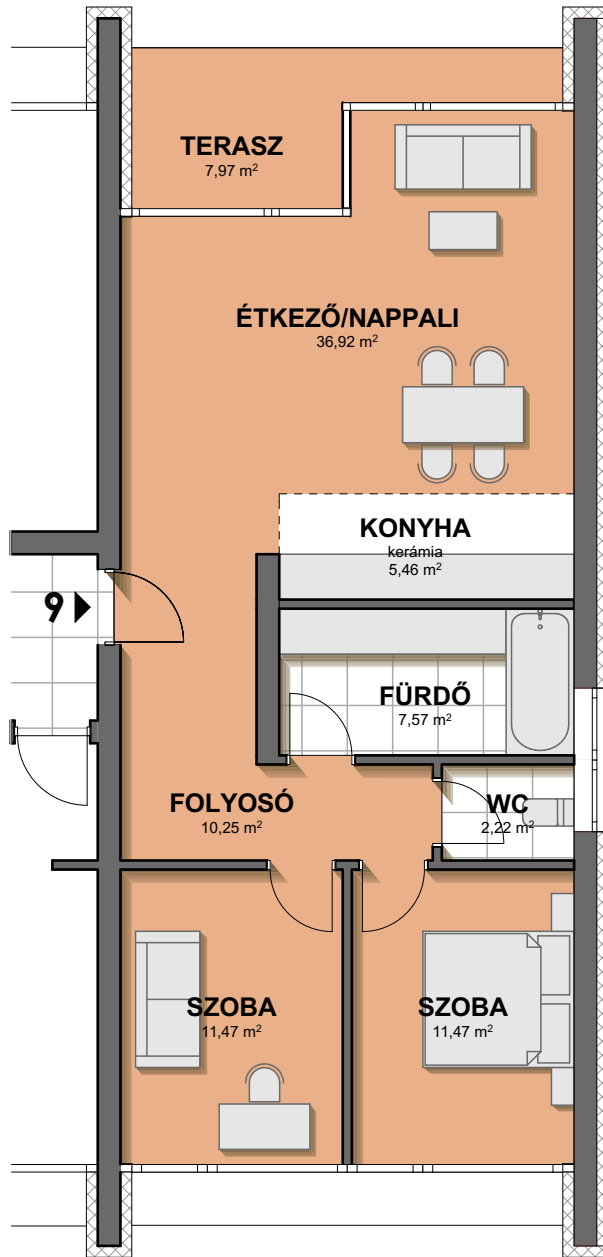

TÁRSASHÁZ ZALAKAROS JEGENYE SOR

EMELET II
LAKÁS 9

M 1:100

FOLYOSÓ	10,25 M2
ÉTKEZŐ/ NAPPALI	27,82 M2
KONYHA	5,46 M2
FÜRDŐ	7,57 M2
WC	2,22 M2
SZOBA	11,47 M2
SZOBA	11,47 M2
ÖSSZESEN:	76,26 M2
TERASZ	7,97 M2