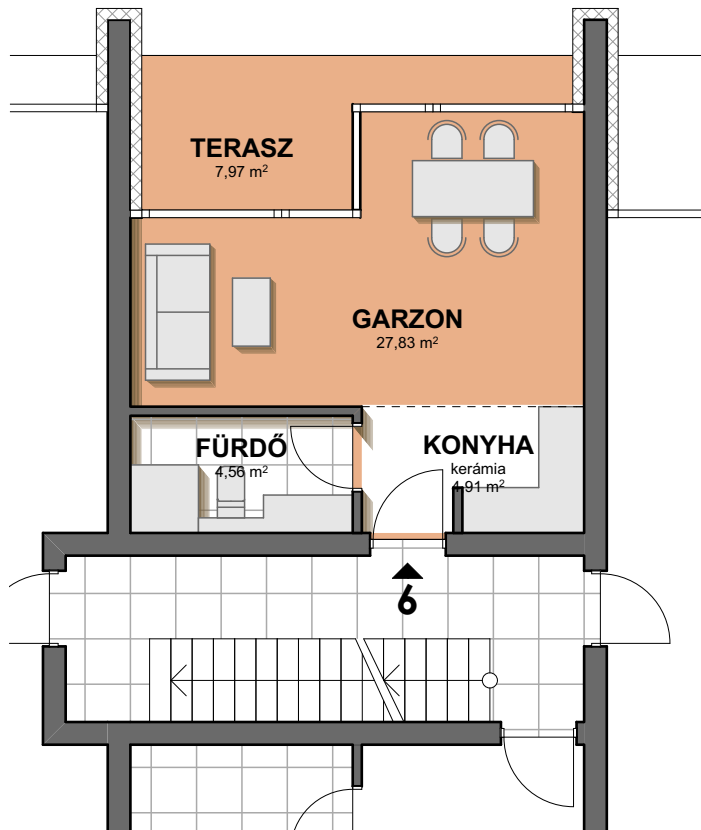

TÁRSASHÁZ ZALAKAROS JEGENYE SOR

EMELET I
LAKÁS 6

M 1:100

GARZON	19,12 M2
KONYHA	4,91 M2
FÜRDŐ	4,56 M2
ÖSSZESEN:	28,59 M2
TERASZ	7,97 M2