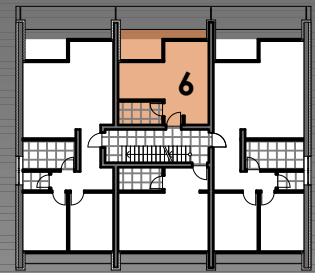

TÁRSASHÁZ ZALAKAROS JEGENYE SOR

EMELET I
LAKÁS 6

M 1:100

GARZON	19,12 M2
KONYHA	4,91 M2
FÜRDŐ	4,56 M2
ÖSSZESEN:	28,59 M2
TERASZ	7,97 M2